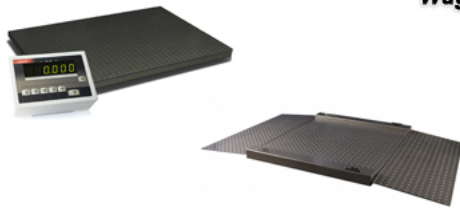

Opis produktu

Solidne wagi pomostowe, różne rozmiary i nośności

Wagi pomostowe, najazdowe, malowane, nierdzewne:

- ✓ **elektronika najwyższej jakości**
- ✓ **wagi dostosowujemy do potrzeb klienta**
- ✓ **gwarancja 24 miesiące**
- ✓ **wagi o niestandardowych wymiarach**
- ✓ **serwis gwarancyjny na terenie Polski**
- ✓ **kupujesz wagę z legalizacją**

Zadzwoń 889 927 961 Napisz sklep@ostwag.pl

Waga pomostowa z legalizacją, wymiar pomostu 100x120 do 600kg e=d=200g, cechuje się najwyższą jakością, wagi te stworzone są z solidnych materiałów co zapewnia wieloletnie użytkowanie nawet w ciężkich warunkach przemysłowych. Wagi pomostowe cechują się doskonałymi parametrami, dlatego często wybierane są przez Naszych klientów.

Legalizowane wagi pomostowe to urządzenia służące do ważenia przedmiotów o dużych masach. Wagi pomostowe niskoprofilowe (12cm) to platformy o różnych rozmiarach z regulowanymi nóżkami. Wagi wyposażone są w cztery tenosometry wagowe, sumator nierdzewny hermetyczny z potencjometrami oraz miernik wagowy dołączony do platformy na 5m kablu.

Parametry wagi:

- Platforma 100cm x 120cm
- Max = 600kg
- Działka legalizacyjna = 200g
- Temperatura pracy -10C + 40C

ostwag.pl

wagi elektroniczne - urządzenia fiskalne

Zamocowane w narożnikach tensometry gwarantują zwiększenie stabilności i wytrzymałości. Wagi posiadają łatwy dostęp do wodoodpornego sumatora.